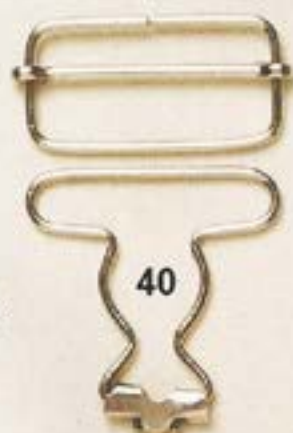

JARDINERAS DE ALAMBRE CON TRABA AUTOMATICA

JARDINERAS
SIMPLES
(JS)

JARDINERAS
DOBLES
(JD)

JARDINERAS
DOBLES
CON LOGO
(JDL)

JARDINERAS
SIMPLES
CON LOGO
(JSL)

JARDINERAS ESPECIALES

MODELOS NUEVOS:

HEBILLA REGULADOR - CORAZÓN - ONDEADA

JARDINERAS

CON

SOLAPA

ONDEADA

CORAZON

ONDEADA

REGULADOR
P. 40

ESMALTADAS EN
CUALQUIER COLOR